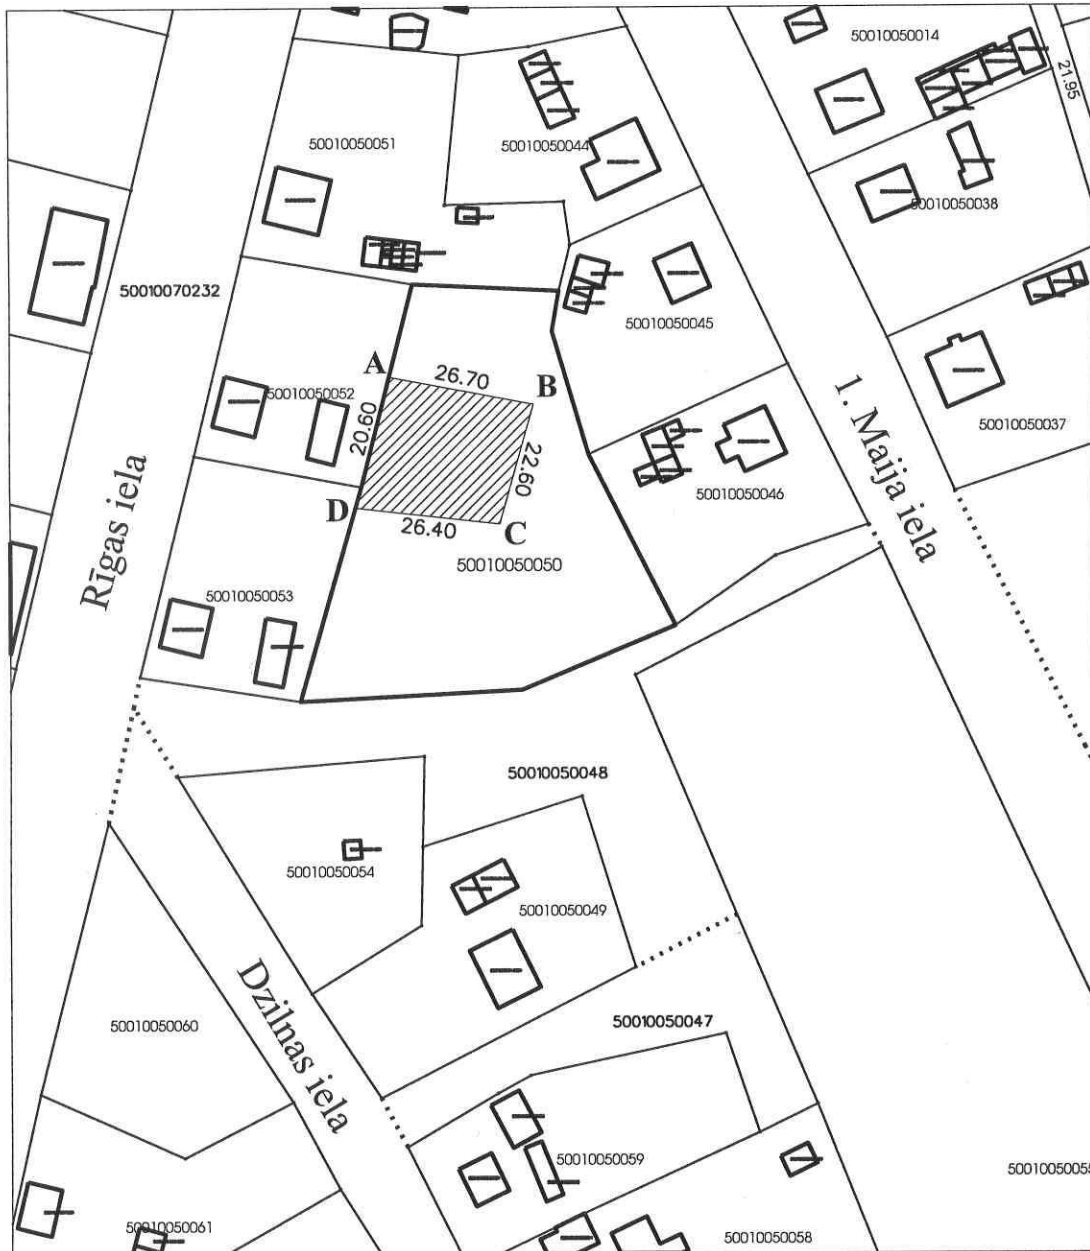

pielikums  
Izkopējums no digitālās kartes

Zemes vienības adrese: **Rīgas iela 4A, Gulbene, Gulbenes novads**  
Zemes vienības kadastra apzīmējums: **5001 005 0050**  
Zemes vienības platība: **3230 kv.m.**  
Iznomājamā zemes gabala daļas platība: **620 kv.m.**  
Zemes vienības robeža:   
Iznomājamā zemes gabala daļas atrašanās vieta: 

LKS 92 koordinātu sistēma

A	X-339337.73	Y-666728.92	B	X-339332.76	Y-666755.18
C	X-339311.03	Y-666748.99	D	X-339313.92	Y-666722.74

Izkopējumu sagatavoja:

Nekustamā īpašuma pārvaldnieks

*Kram*

K.Rakstiņš

09.03.2022.