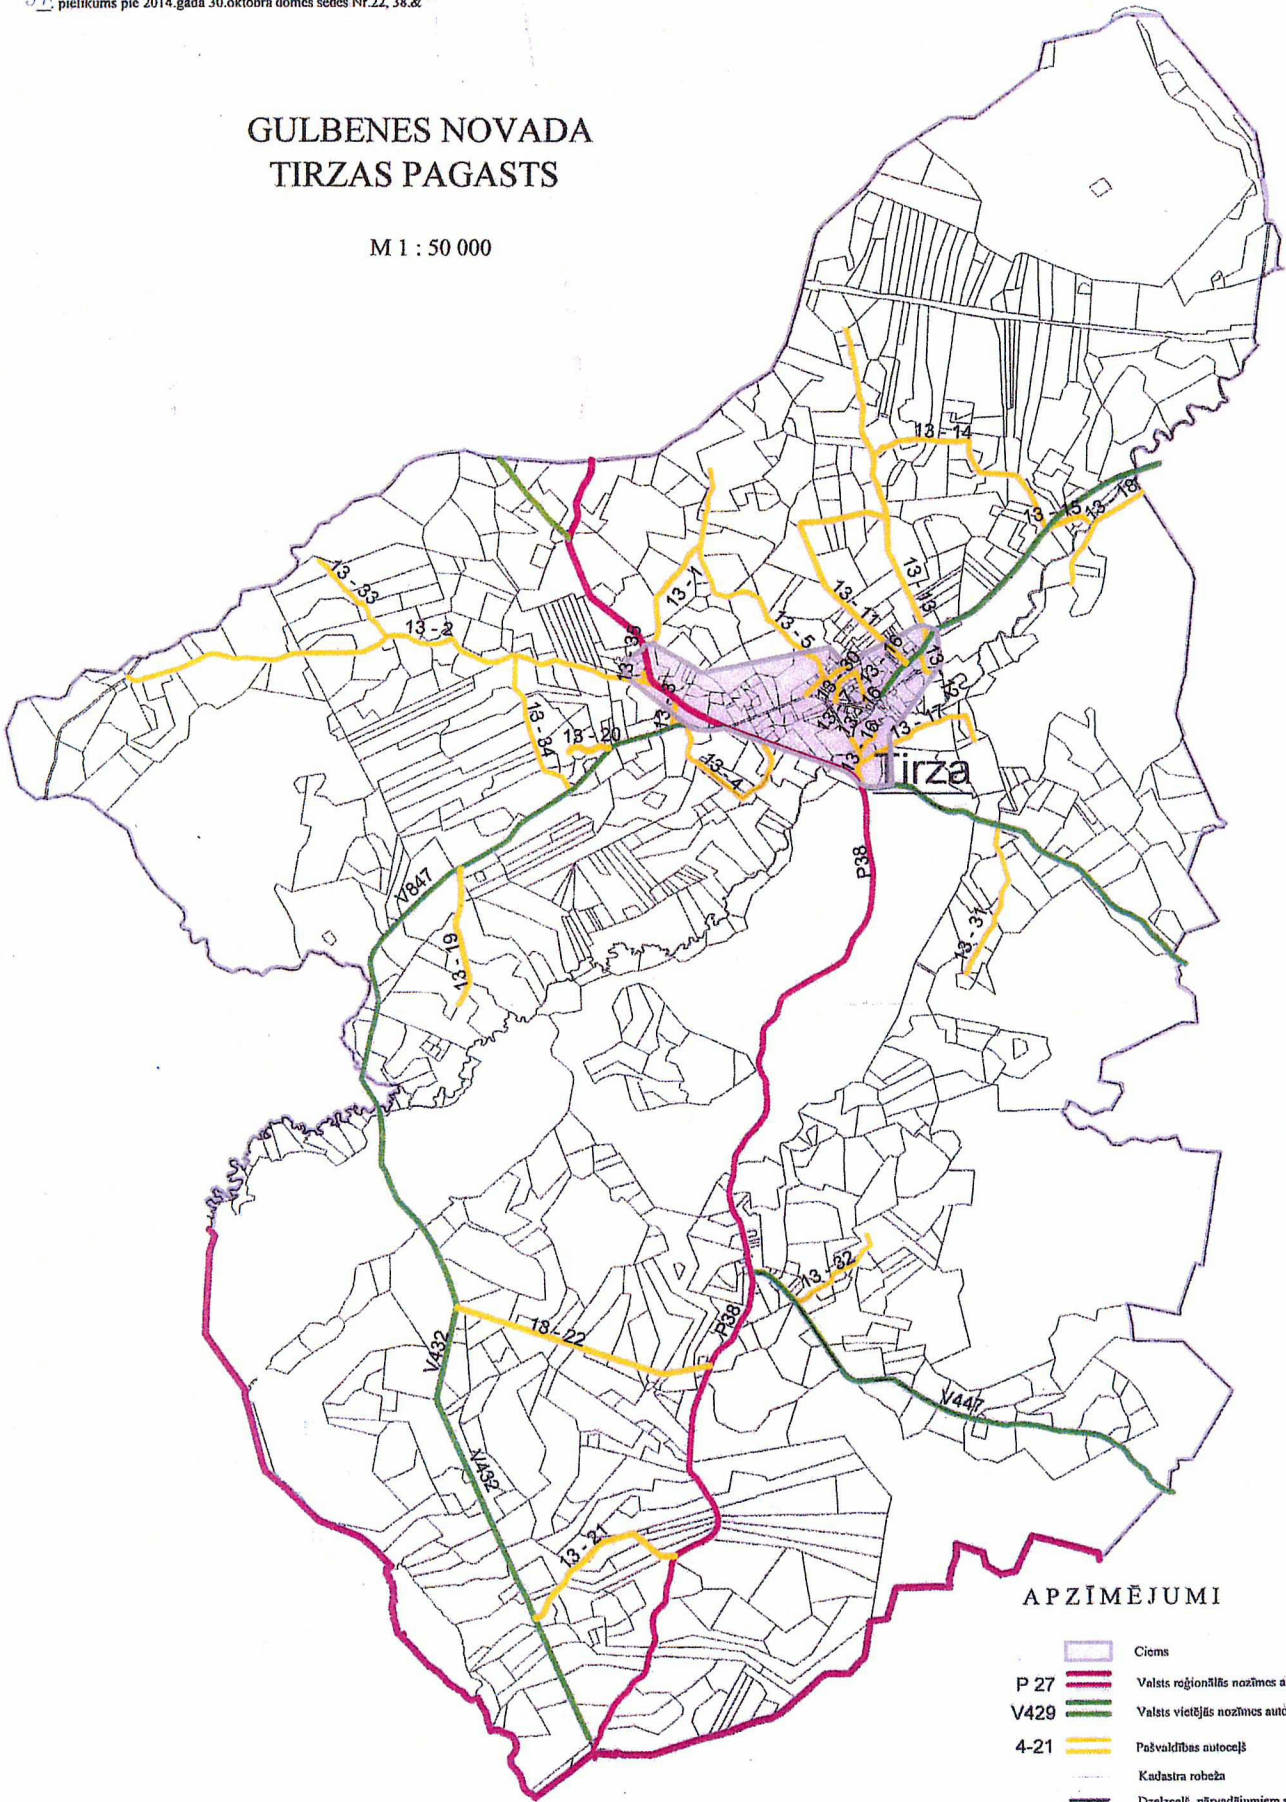

GULBENES NOVADA TIRZAS PAGASTS

M 1 : 50 000

APZĪMĒJUMI

- Ciems
- P 27 Valsts reģionālās nozīmes autoceļš
- V429 Valsts vietējās nozīmes autoceļš
- 4-21 Pašvaldības autoceļš
- Kadastra robeža
- Dzelzceļš, pārvadājumiem slēgts
- Pagasta robeža