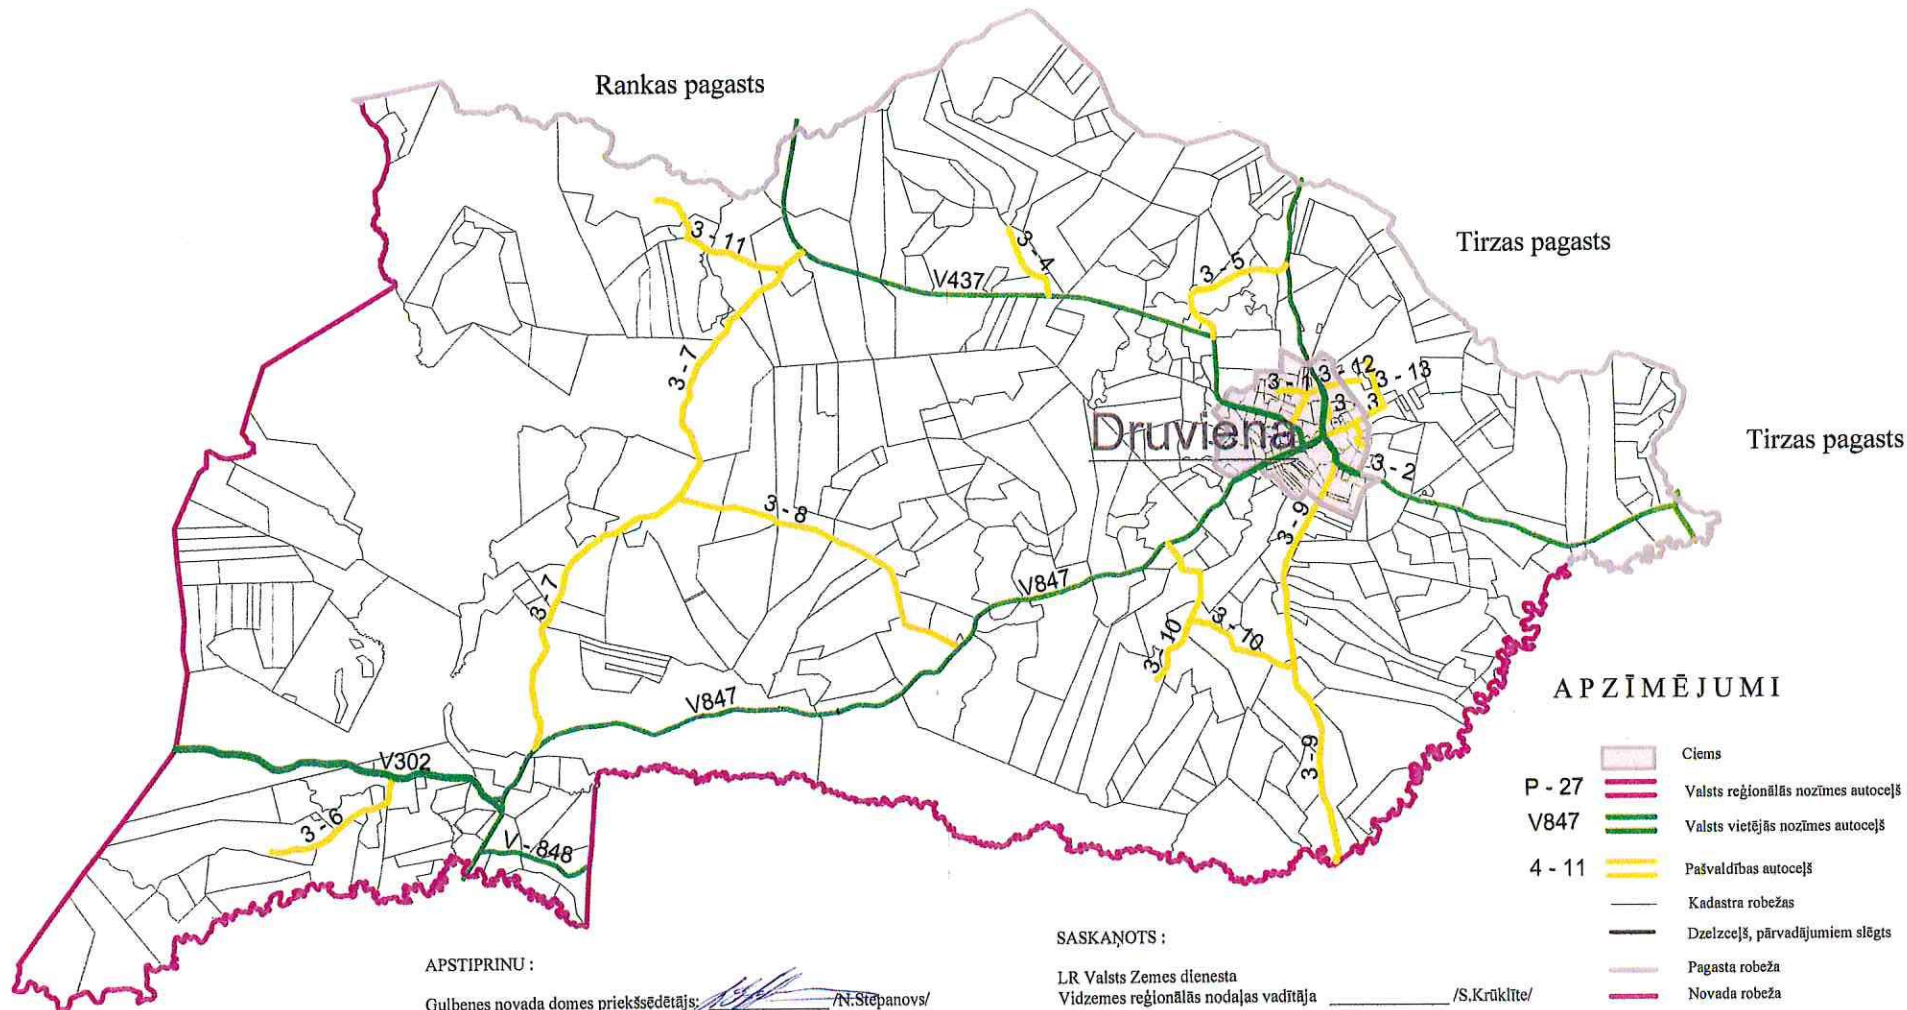

GULBENES NOVADA DRUVIENAS PAGASTS

M 1 : 30 000

APZĪMĒJUMI

- | | |
|--|---|
| | Ciems |
| | P - 27 Valsts reģionālās nozīmes autoceļš |
| | V847 Valsts vietējās nozīmes autoceļš |
| | 4 - 11 Pašvaldības autoceļš |
| | Kadastra robežas |
| | Dzelzceļš, pārvadājumiem slēgts |
| | Pagasta robeža |
| | Novada robeža |