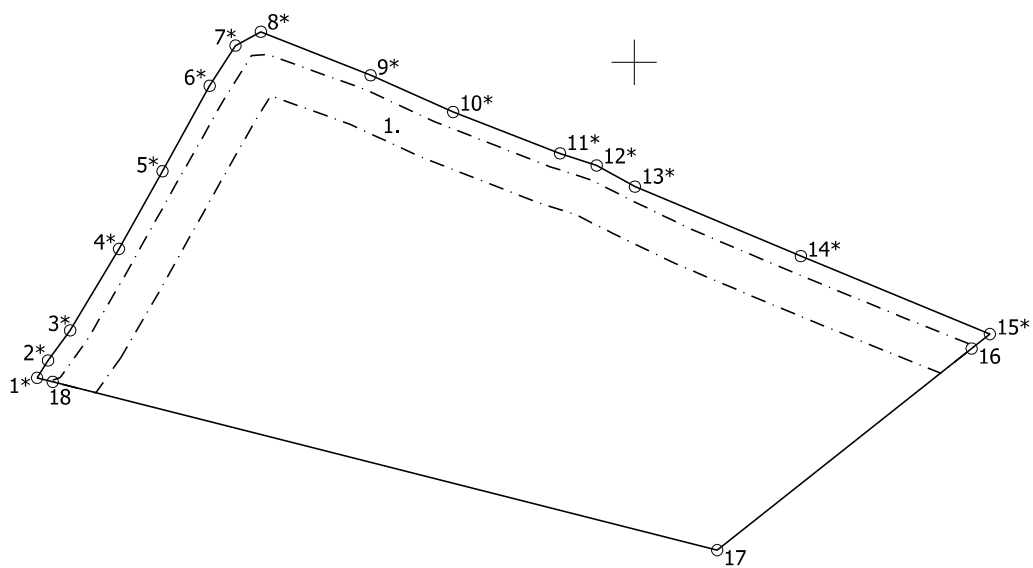

## APGRŪTINĀJUMU PLĀNS

Zemes vienības kadastra apzīmējums : 5056 006 0071

Adrese: "Krimi", Galgauskas pagasts, Gulbenes novads

Apgrūtinājumu saraksts:

1. 7311041000 - ūdensnotekas (ūdensteču regulēta posma un speciāli raktas gultnes), kā arī uz tās esošas hidrotehniskas būves un ierīces ekspluatācijas aizsargjoslas teritorija lauksaimniecībā izmantojamās zemēs - 0,30 ha.

Plānā attēlota informācija par apgrūtinājumiem 2022.gada 20.decembrī

Plāna mērogs: 1 : 2 000

Zemes vienības platība: 1,82 ha

x=334600  
y=653600

Zemes vienības platība: 1,82 ha

Apgrūtinājumu plāns

5056 006 0071

Plāna mērogs 1 : 2 000

2.lapa no 2

Mērniece Sandra Puisāne  
sertifikāta Nr.CB0063

Plāns sagatavots atbilstoši Ministru kabineta 2011.gada 27.decembra  
noteikumiem Nr.1019 "Zemes kadastrālās uzmērīšanas noteikumi"