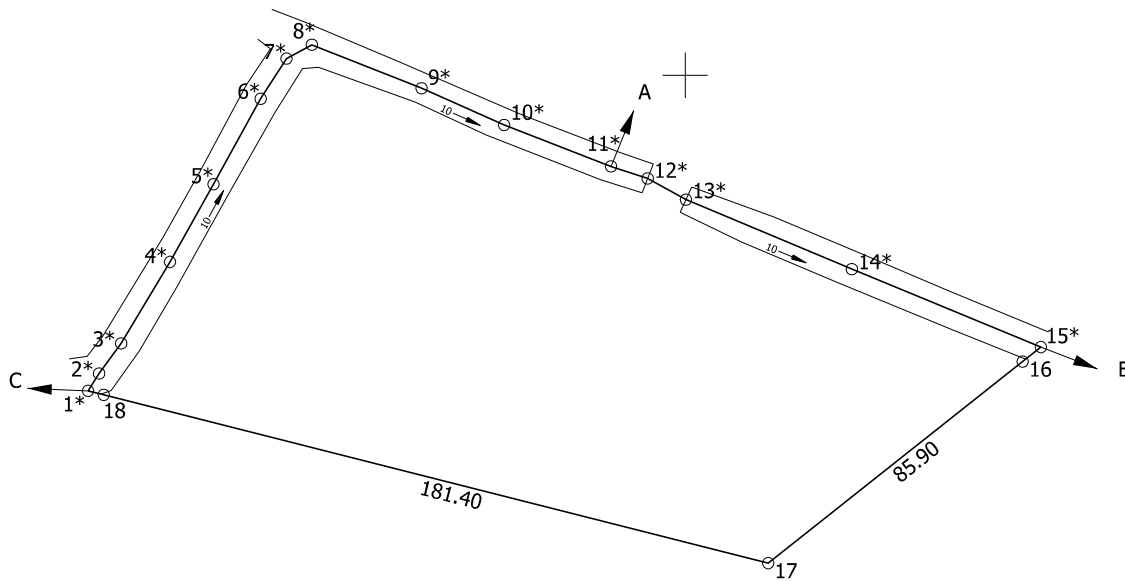

LATVIJAS REPUBLIKA

ZEMES ROBEŽU PLĀNS

Zemes vienības kadastra apzīmējums : 5056 006 0071
Adrese: "Krimi", Galgauskas pagasts, Gulbenes novads

Robežas noteiktas pamatojoties uz Gulbenes novada domes 2014.gada 25.septembra lēmumu
"Par zemes gabalu piekritību" (protokols Nr.20, 35.§).

Robežas noteiktas 2022.gada 17.novembrī
Plāna mērogs: 1 : 2 000
Zemes vienības platība: 1,82 ha

ZEMES VIENĪBA UZMĒRĪTA
LKS-92 TM
Mēroga koeficients: 0.999889

ZEMES VIENĪBAS
IZVIETOJUMA SHĒMA

x=334600
y=653600

Robežošo zemes vienību saraksts:

no A līdz B : 50560060026;
no B līdz C : 50560060070;
no C līdz A : 50560060008.

Zemes vienības platība: 1,82 ha

Zemes robežu plāns

5056 006 0071

Plāna mērogs 1 : 2 000

2.lapa no 2