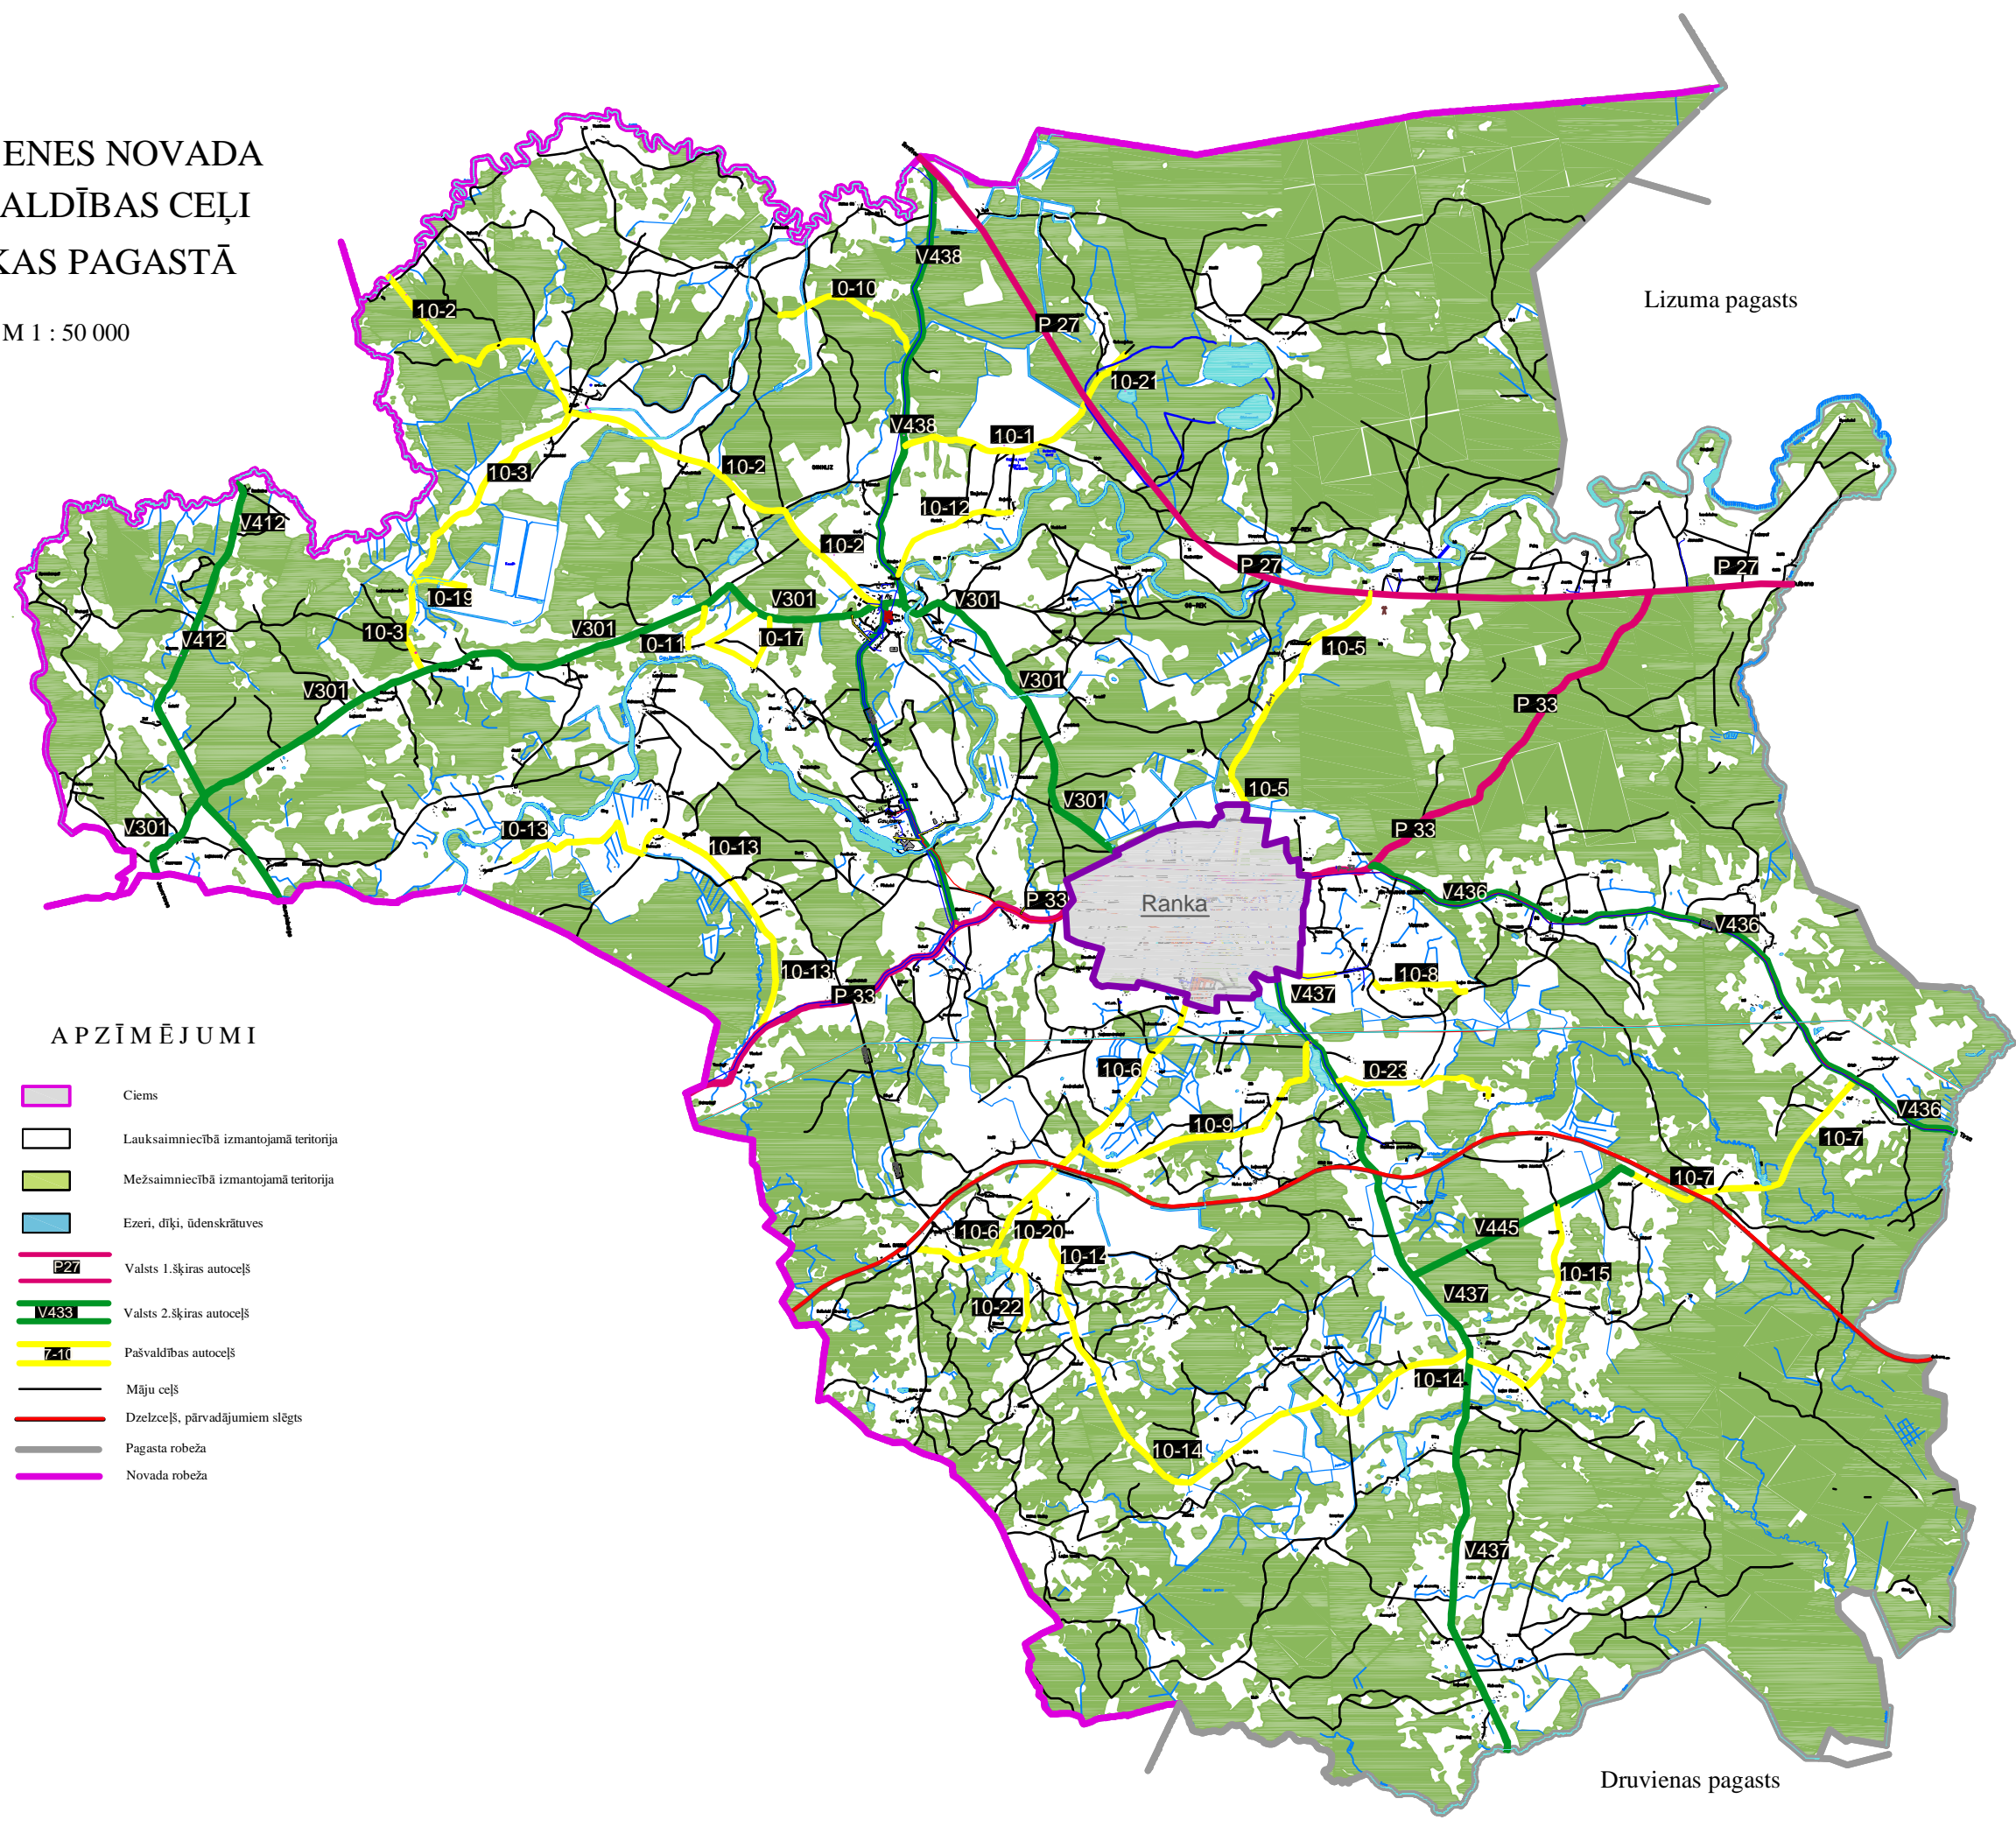

GULBENES NOVADA PAŠVALDĪBAS CEĻI RANKAS PAGASTĀ

M 1 : 50 000

APZĪMĒJUMI

-  Ciems
-  Lauksaimniecībā izmantojamā teritorija
-  Mežsaimniecībā izmantojamā teritorija
-  Ezeri, dīķi, ūdenskrātuves
-  Valsts 1. šķiras autoceļš
-  Valsts 2. šķiras autoceļš
-  Pašvaldības autoceļš
-  Māju ceļš
-  Dzelzceļš, pārvadājumiem slēgts
-  Pagasta robeža
-  Novada robeža