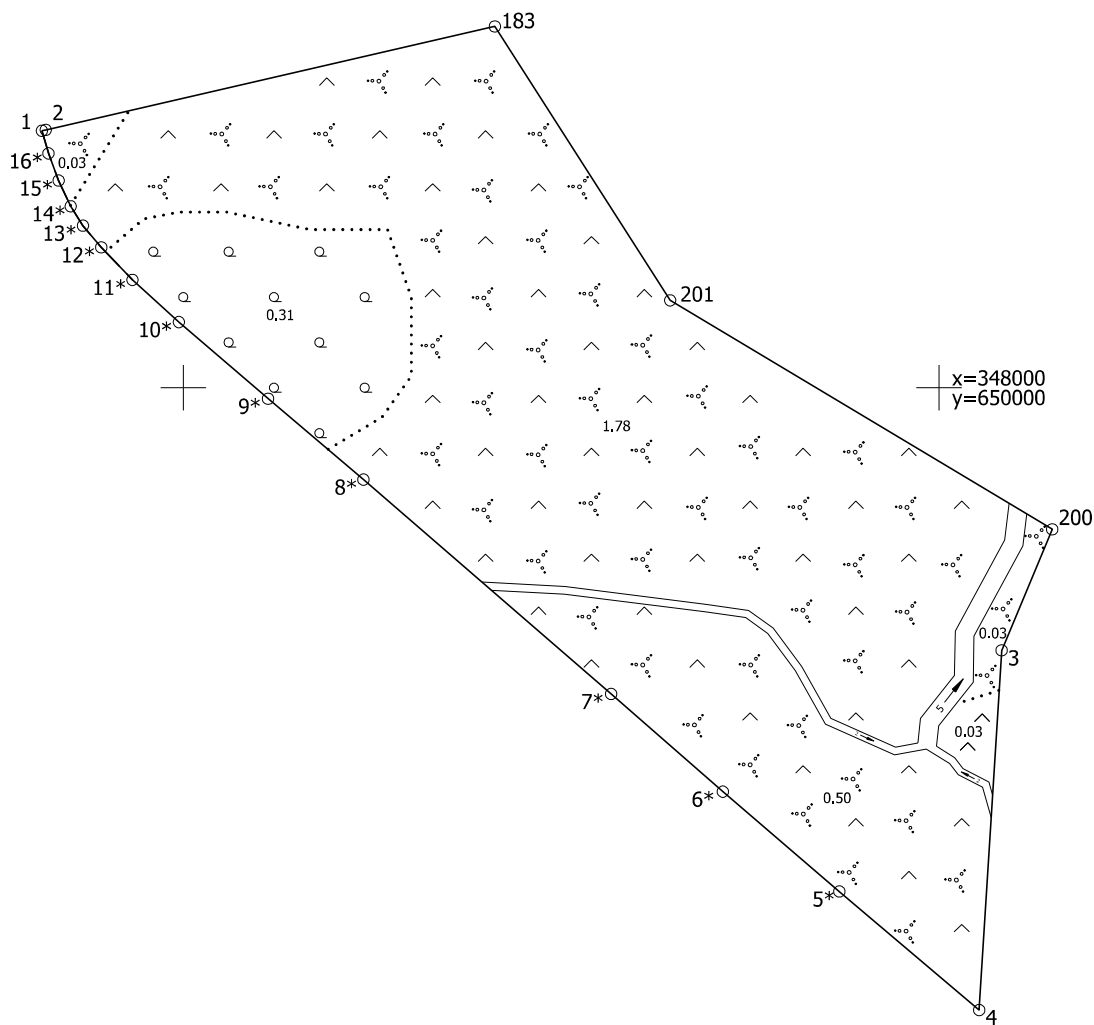

LATVIJAS REPUBLIKA

SITUĀCIJAS PLĀNS

Zemes vienības kadastra apzīmējums : 5064 016 0156

Plānā attēlota informācija atbilstoši situācijai apvidū 2022.gada 2.septembrī

Plāna mērogs: 1 : 2 000

Zemes vienības platība: 2,75 ha

ZEMES LIETOŠANAS VEIDU EKSPLIKĀCIJA

Zemes vienības platība ha	ZEMES LIETOŠANAS VEIDU EKSPLIKĀCIJA														
	Lauksaimniecībā izmantojama zeme	tajā skaitā				Meži	Krūmāji	Purvi	Ūdens objektu zeme	tajā skaitā			Zeme zem ēkām un pagalmiem	Zeme zem ceļiem	Pārējās zemes
		Arazzeme	Augļu dārzeņi	Pļavas	Ganības					Zem ūdeņiem	Zem zivju dīķiem				
2.75	2.31	—	—	—	2.31	—	0.06	—	0.07	0.07	—	—	—	0.31	

Zemes vienības platība: 2,75 ha

Situācijas plāns	5064 016 0156	Plāna mērogs 1 : 2 000	2.lapa no 2
Mērniece Sandra Puisāne sertifikāta Nr.CB0063	Plāns sagatavots atbilstoši Ministru kabineta 2011.gada 27.decembra noteikumiem Nr.1019 "Zemes kadastrālās uzmērīšanas noteikumi"		