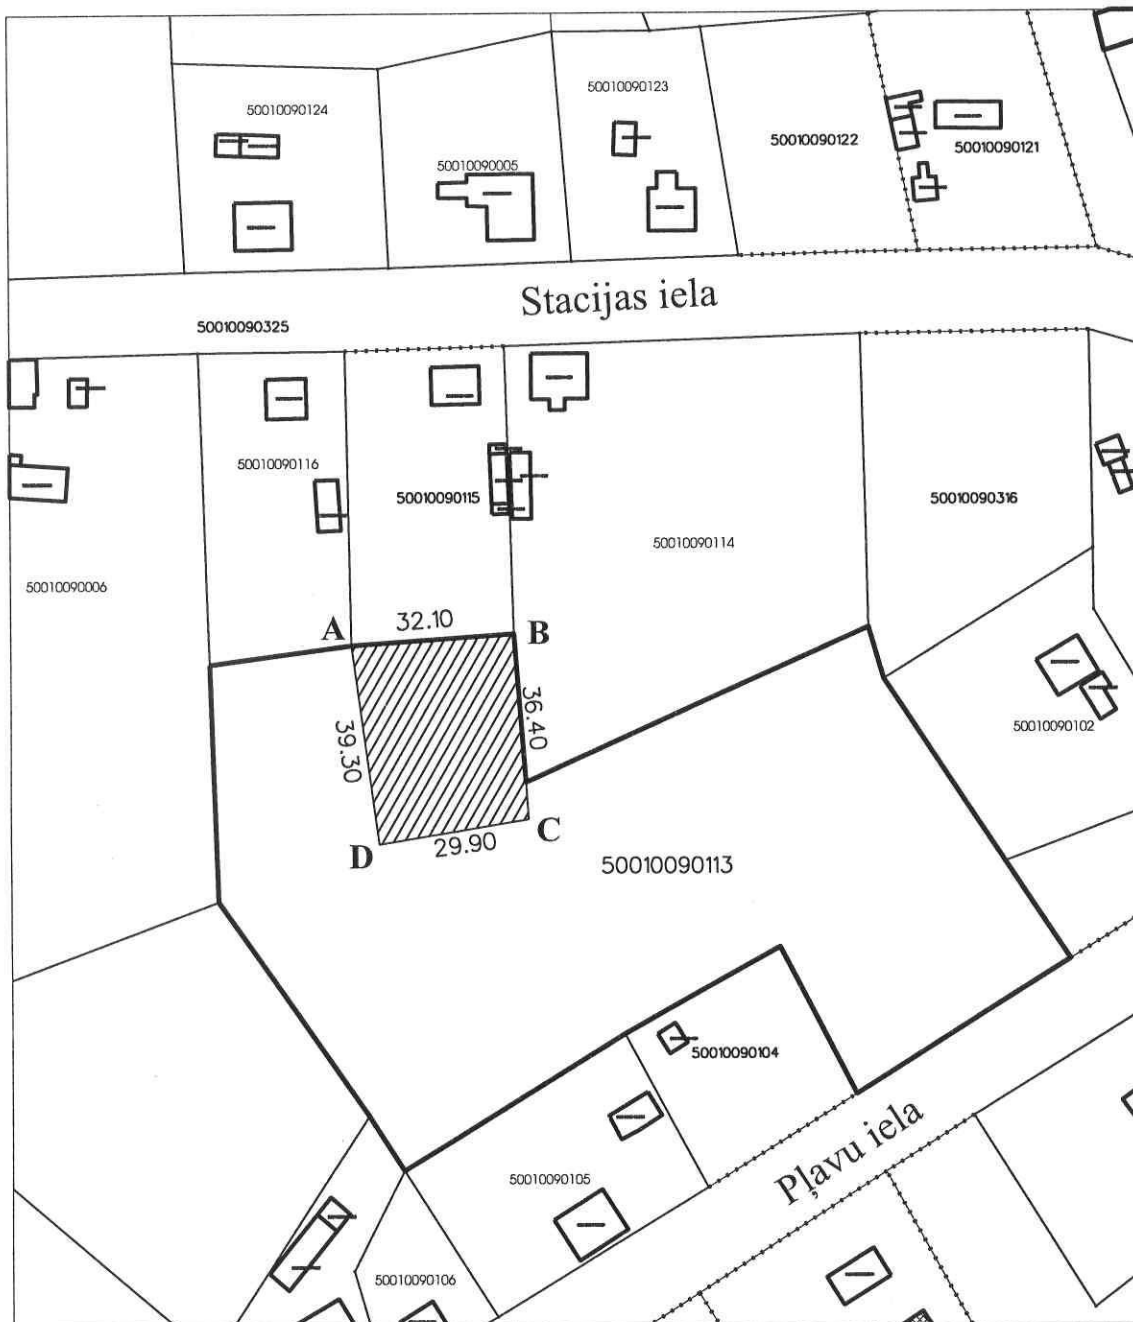

pielikums
Izkopējums no digitālās kartes

Zemes vienības adrese: **Pļavu iela 25, Gulbene, Gulbenes novads**

Zemes vienības kadastra apzīmējums: **5001 009 0113**

Zemes vienības platība: **10 958 kv.m.**

Iznomājamā zemes gabala daļas platība: **1172 kv.m.**

Zemes vienības robeža:

Iznomājamā zemes gabala daļas atrašanās vieta:

LKS 92 koordinātu sistēma

A	X-341338.31	Y-665733.64	B	X-341340.58	Y-665765.66
C	X-341304.28	Y-665768.40	D	X-341299.36	Y-665738.94

Izkopējumu sagatavoja: