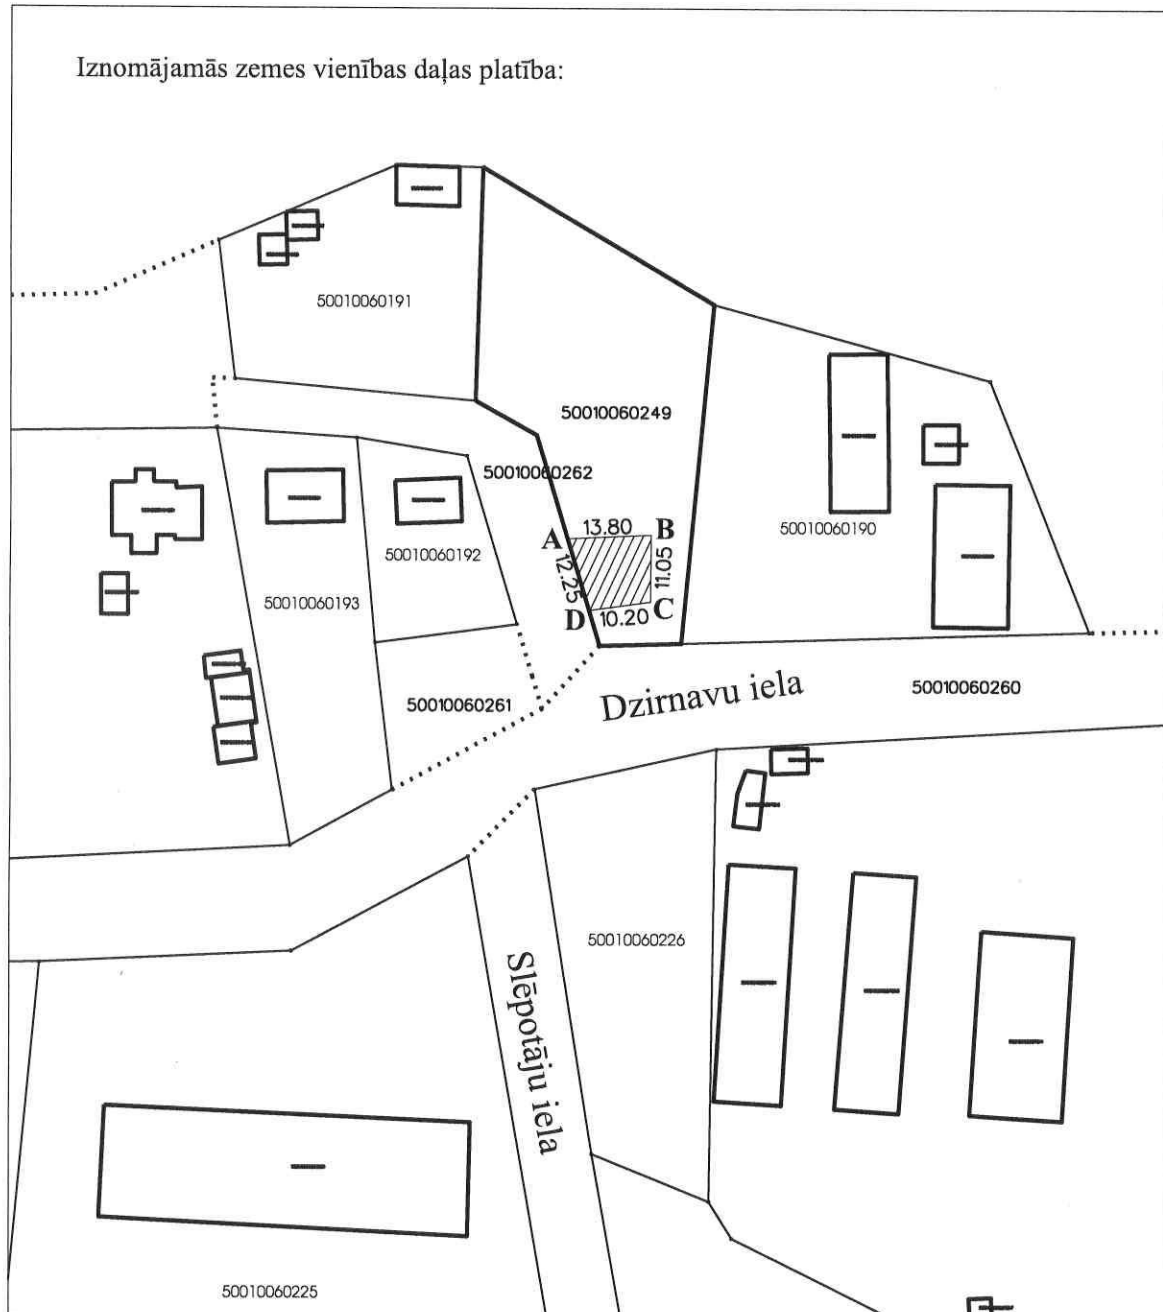

pielikums
Izkopējums no digitālās kartes

Zemes vienības adrese: **Dzirnavu iela 4, Gulbene, Gulbenes novads**
Zemes vienības kadastra apzīmējums: **5001 006 0249**
Zemes vienības platība: **1900 kv.m.**
Izmājāmās zemes vienības daļas platība: **137 kv.m.**
Zemes vienības robeža: 
Izmājāmās zemes vienības daļas atrašanās vieta: 

LKS 92 koordinātas

A	X-338870.25	Y-666465.95	B	X-338870.89	Y-666479.70
C	X-338859.85	Y-666479.55	D	X-338858.51	Y-666469.48

Izkopējumu sagatavoja:

Nekustamā īpašuma pārvaldnieks  K.Rakstiņš 11.05.2020.