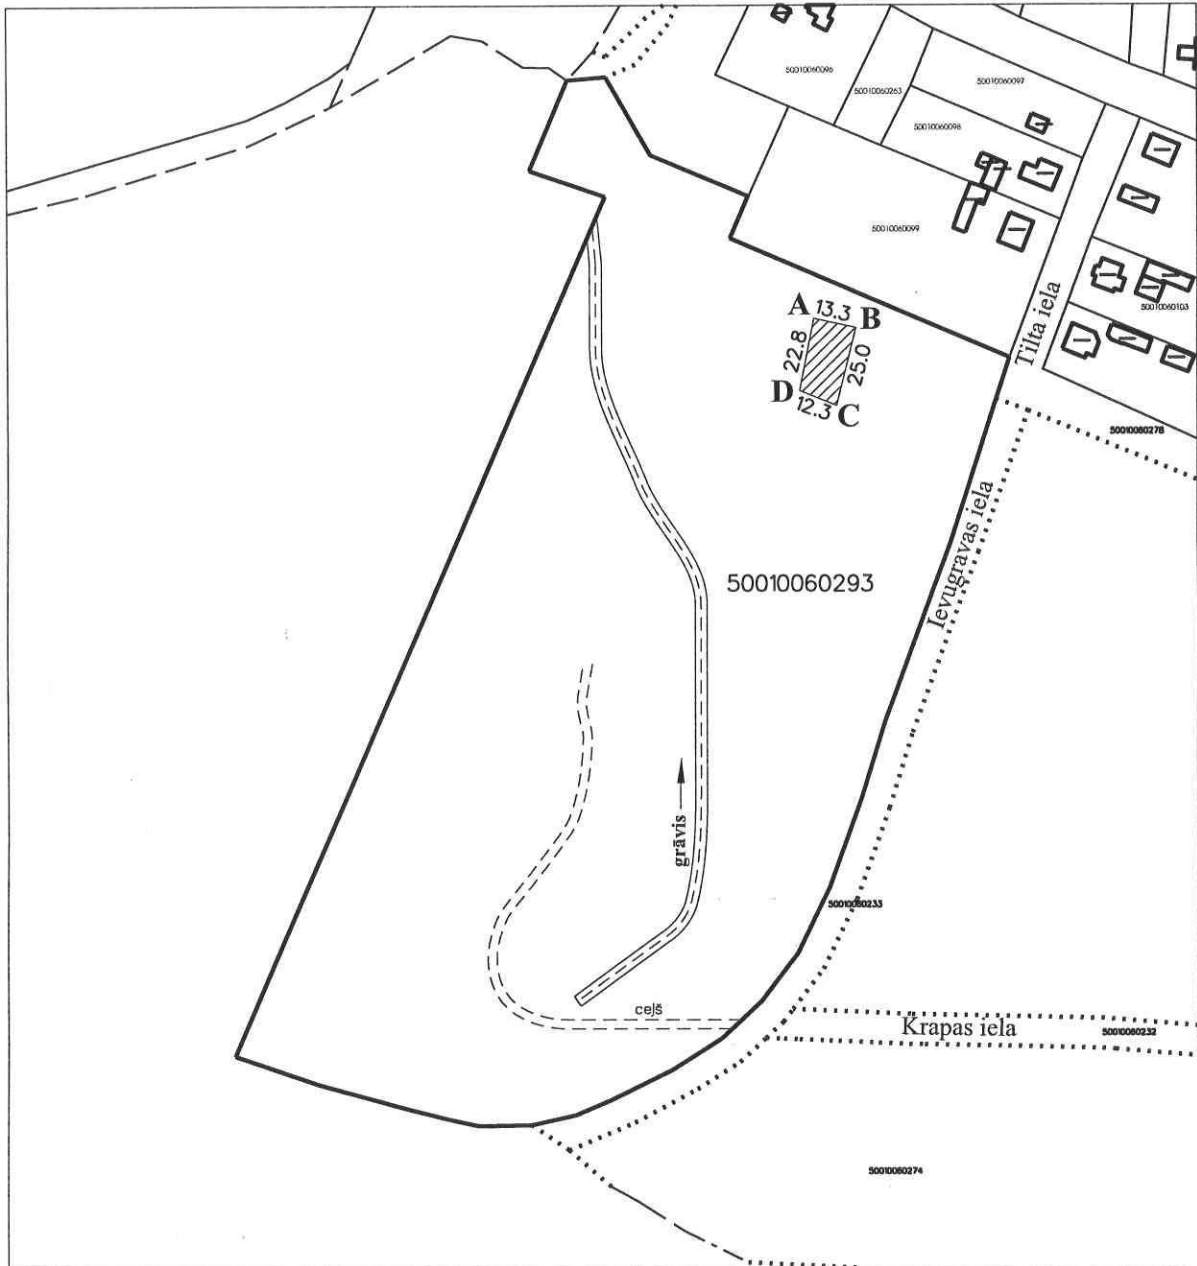

Zemes vienības adrese: **Tilta iela 20, Gulbene, Gulbenes novads**  
 Zemes vienības kadastra apzīmējums: **5001 006 0293**  
 Zemes vienības platība: **47 254 kv.m.**  
 Iznomājamā zemes gabala daļas platība: **300 kv.m.**  
 Zemes vienības robeža:   
 Iznomājamā zemes gabala daļas atrašanās vieta:

LKS 92 koordinātu sistēma

A	X-338928.05	Y-665727.98	B	X-338925.21	Y-665740.92
C	X-338901.01	Y-665734.94	D	X-338905.67	Y-665723.56