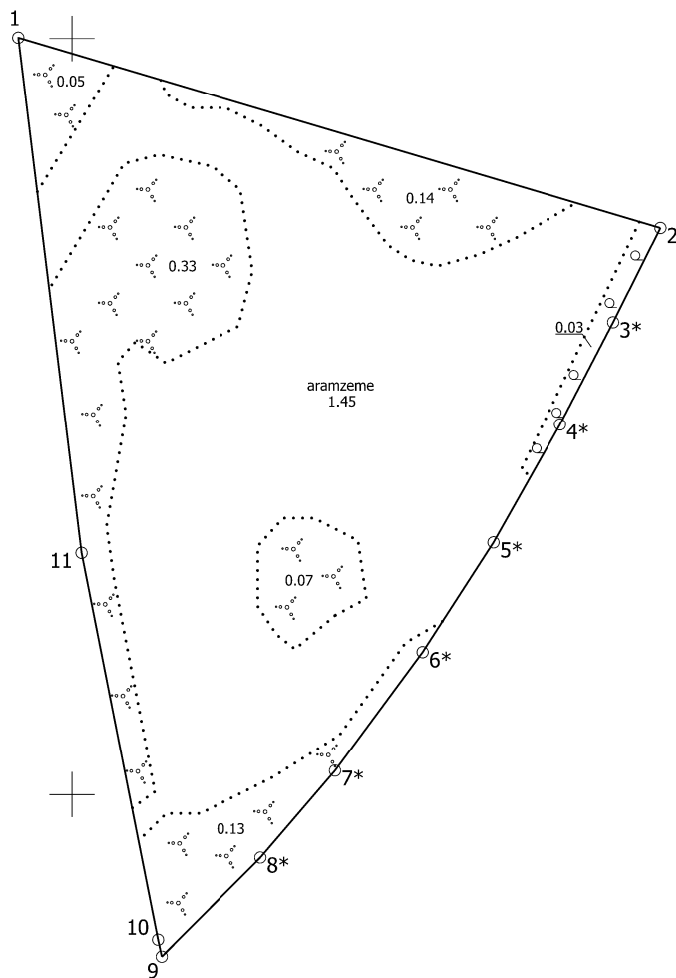

LATVIJAS REPUBLIKA

SITUĀCIJAS PLĀNS

Zemes vienības kadastra apzīmējums : 5044 010 0089

Plānā attēlota informācija atbilstoši situācijai apvidū 2022.gada 23.augustā

Plāna mērogs: 1 : 2 000

Zemes vienības platība: 2,20 ha

ZEMES LIETOŠANAS VEIDU EKSPLIKĀCIJA

Zemes vienības platība ha	ZEMES LIETOŠANAS VEIDU EKSPLIKĀCIJA													
	Lauksaimniecībā izmantojama zeme	tajā skaitā				Meži	Krūmāji	Purvi	Ūdens objektu zeme	tajā skaitā		Zeme zem ēkām un pagalmiem	Zeme zem ceļiem	Pārējās zemes
		Aramzeme	Augļu dārzi	Pļavas	Gaišas					Zem ūdeņiem	Zem zivju dīķiem			
2.20	1.45	1.45	—	—	—	0.72	—	—	—	—	—	—	—	0.03

Zemes vienības platība: 2,20 ha

Situācijas plāns

5044 010 0089

Plāna mērogs 1 : 2 000

2.lapa no 2

Mērniece Sandra Puisāne
sertifikāta Nr.CB0063

Plāns sagatavots atbilstoši Ministru kabineta 2011.gada 27.decembra noteikumiem Nr.1019 "Zemes kadastrālās uzmērīšanas noteikumi"