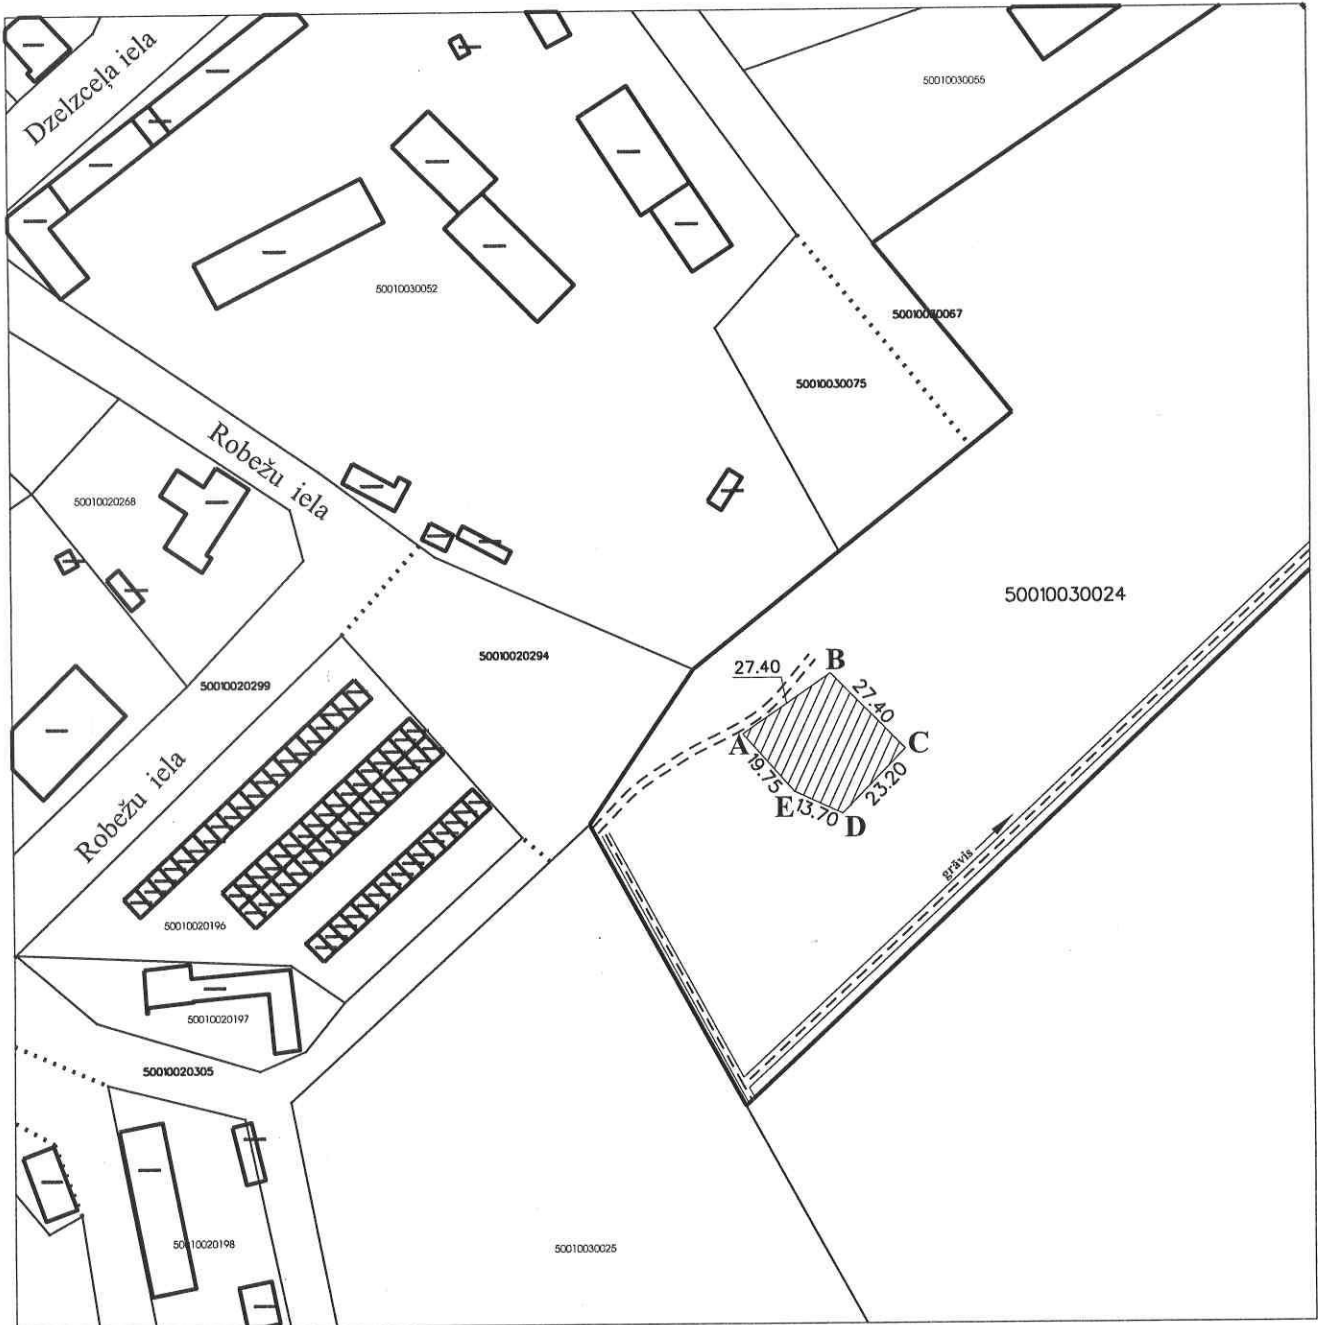

pielikums
Izkopējums no digitālās kartes

Zemes vienības adrese: **Robežu iela 33, Gulbene, Gulbenes novads**
Zemes vienības kadastra apzīmējums: **5001 003 0024**
Zemes vienības platība: **27 141 kv.m.**
Iznomājamā zemes gabala daļas platība: **800 kv.m.**
Zemes vienības robeža: 
Iznomājamā zemes gabala daļas atrašanās vieta: 

LKS 92 koordinātas

A	X-341011.96	Y-667490.12	B	X-341027.47	Y-667512.73
C	X-341008.05	Y-667532.01	D	X-340991.53	Y-667515.74
E	X-340997.23	Y-667503.31			

Izkopējumu sagatavoja:

Nekustamā īpašuma pārvaldnieks  K.Rakstiņš 23.09.2022.