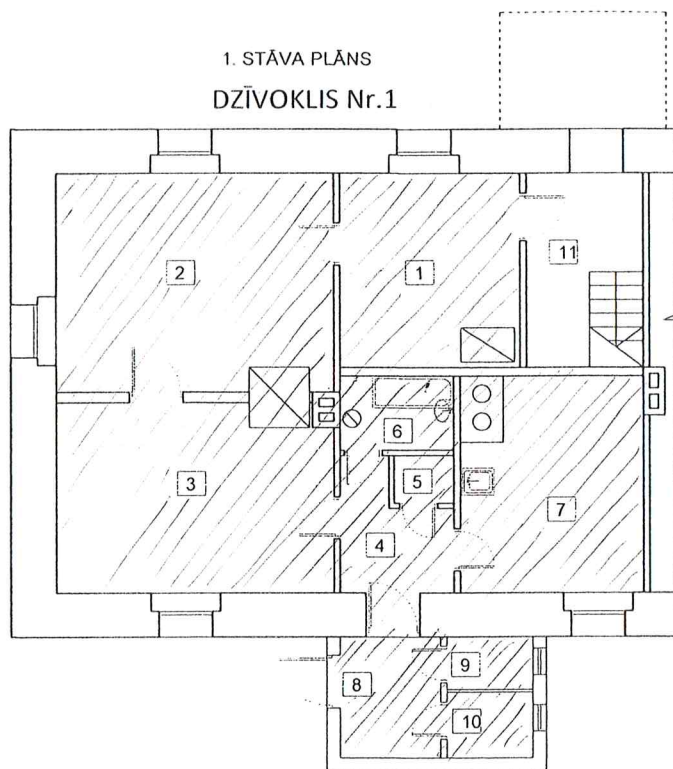

Īpašuma nosaukums: "Lauksaimniecības skola 2" - 1, Ranka, Rankas pagasts, Gulbenes novads

Kadastra numurs: 5084 900 0043

Telpu grupas kadastra apzīmējums: 5084 008 0326 001 001

TELPU EKSPLIKĀCIJA

T.Nr	TELPAS NOSAUKUMS	KVADRATŪRA
1	ISTABA	11.30
2	ISTABA	20.70
3	ISTABA	19.10
4	GAITENIS	4.20
5	PIELIEKAMAIS	1.00
6	VANNAS TELPA	2.90
7	VIRTUVE	11.70
8	GAITENIS	3.90
9	PALIGTELPA	1.60
10	PALIGTELPA	2.00
11	GAITENIS	7.90
12	ISTABA	20.50
13	VIRTUVE	10.30
14	GAITENIS	8.60
15	ISTABA	23.70