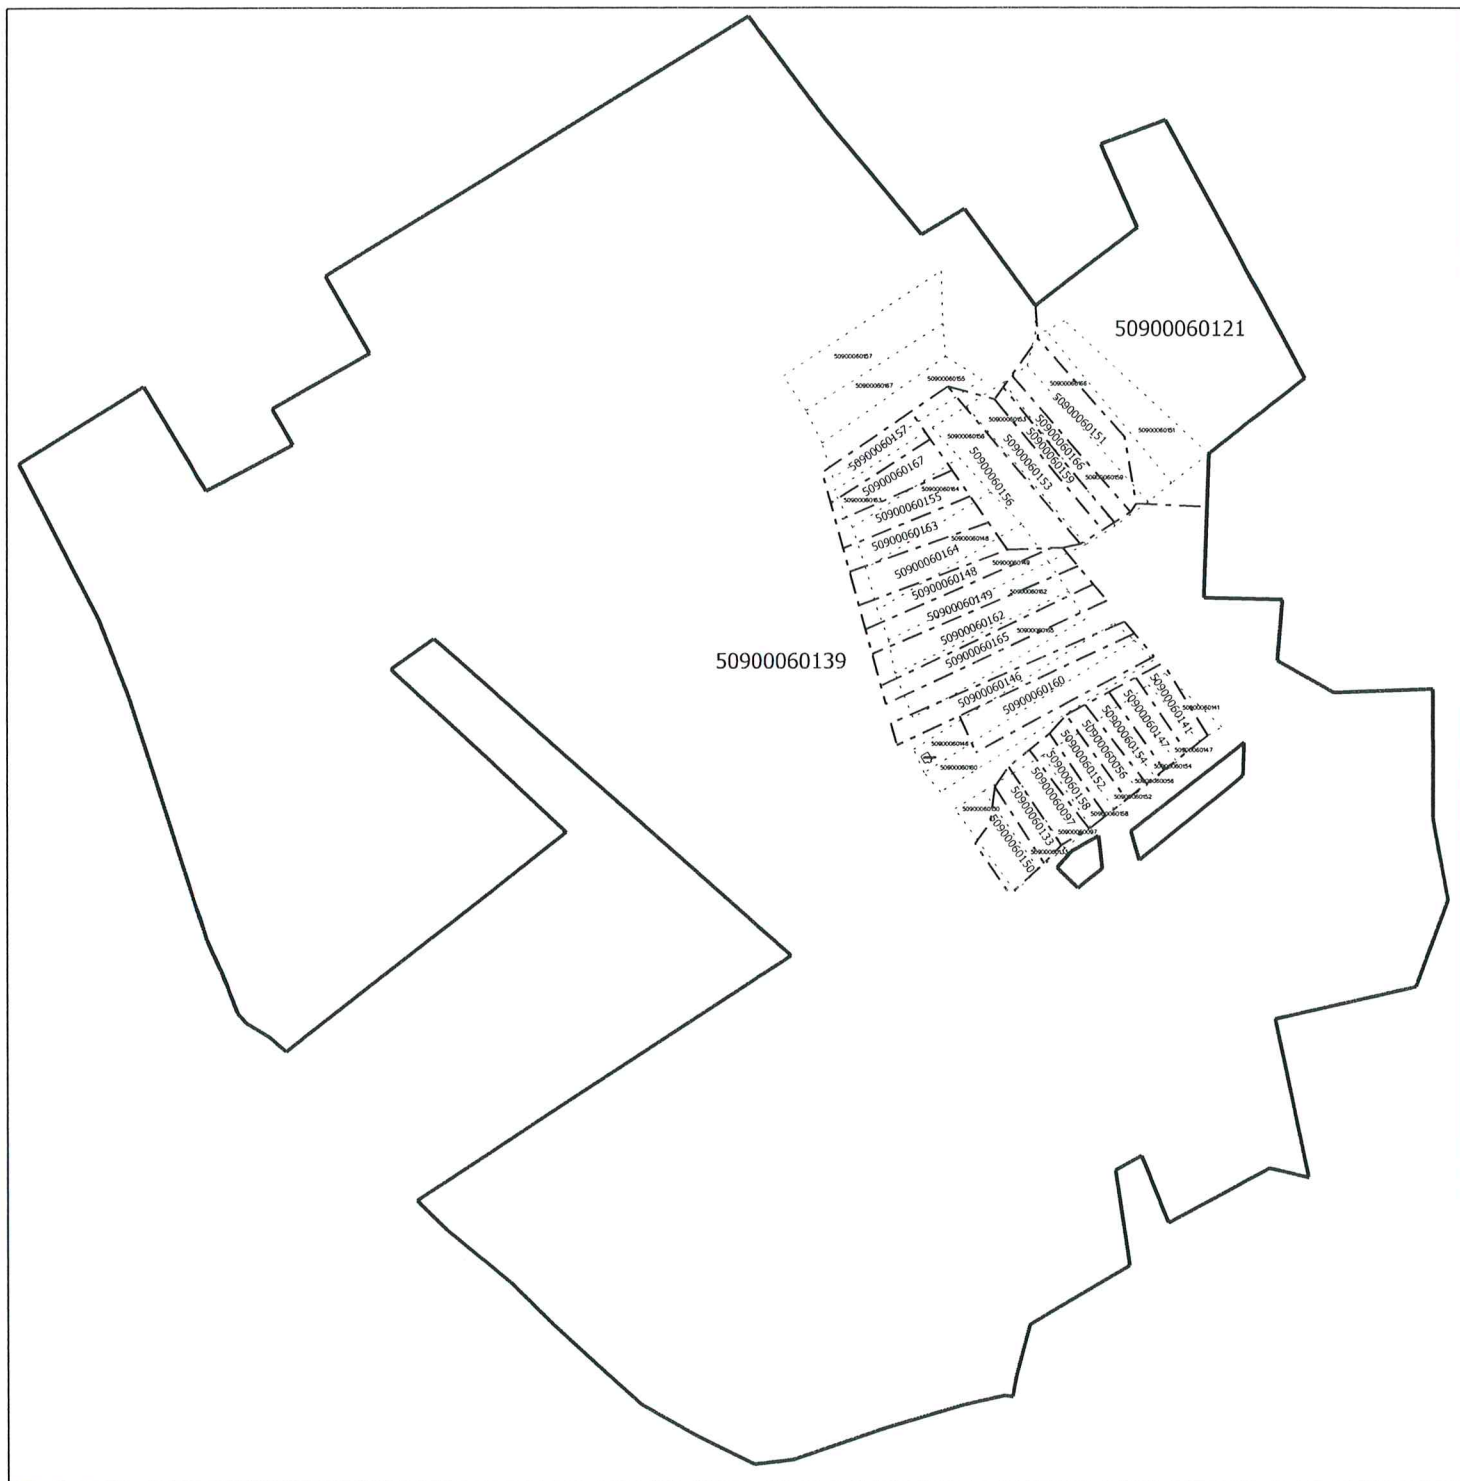

Zemes robežu pārkārtošanas un sadales shēma

Apzīmējumi:

- zemes vienību robežas kadastra kartē
- zemes vienību robežas pēc robežu pārkārtošanas

sagatavoja Gulbenes novada pašvaldības Īpašumu pārraudzības nodaļas
vecākā zemes lietu speciāliste Sandra Puisāne